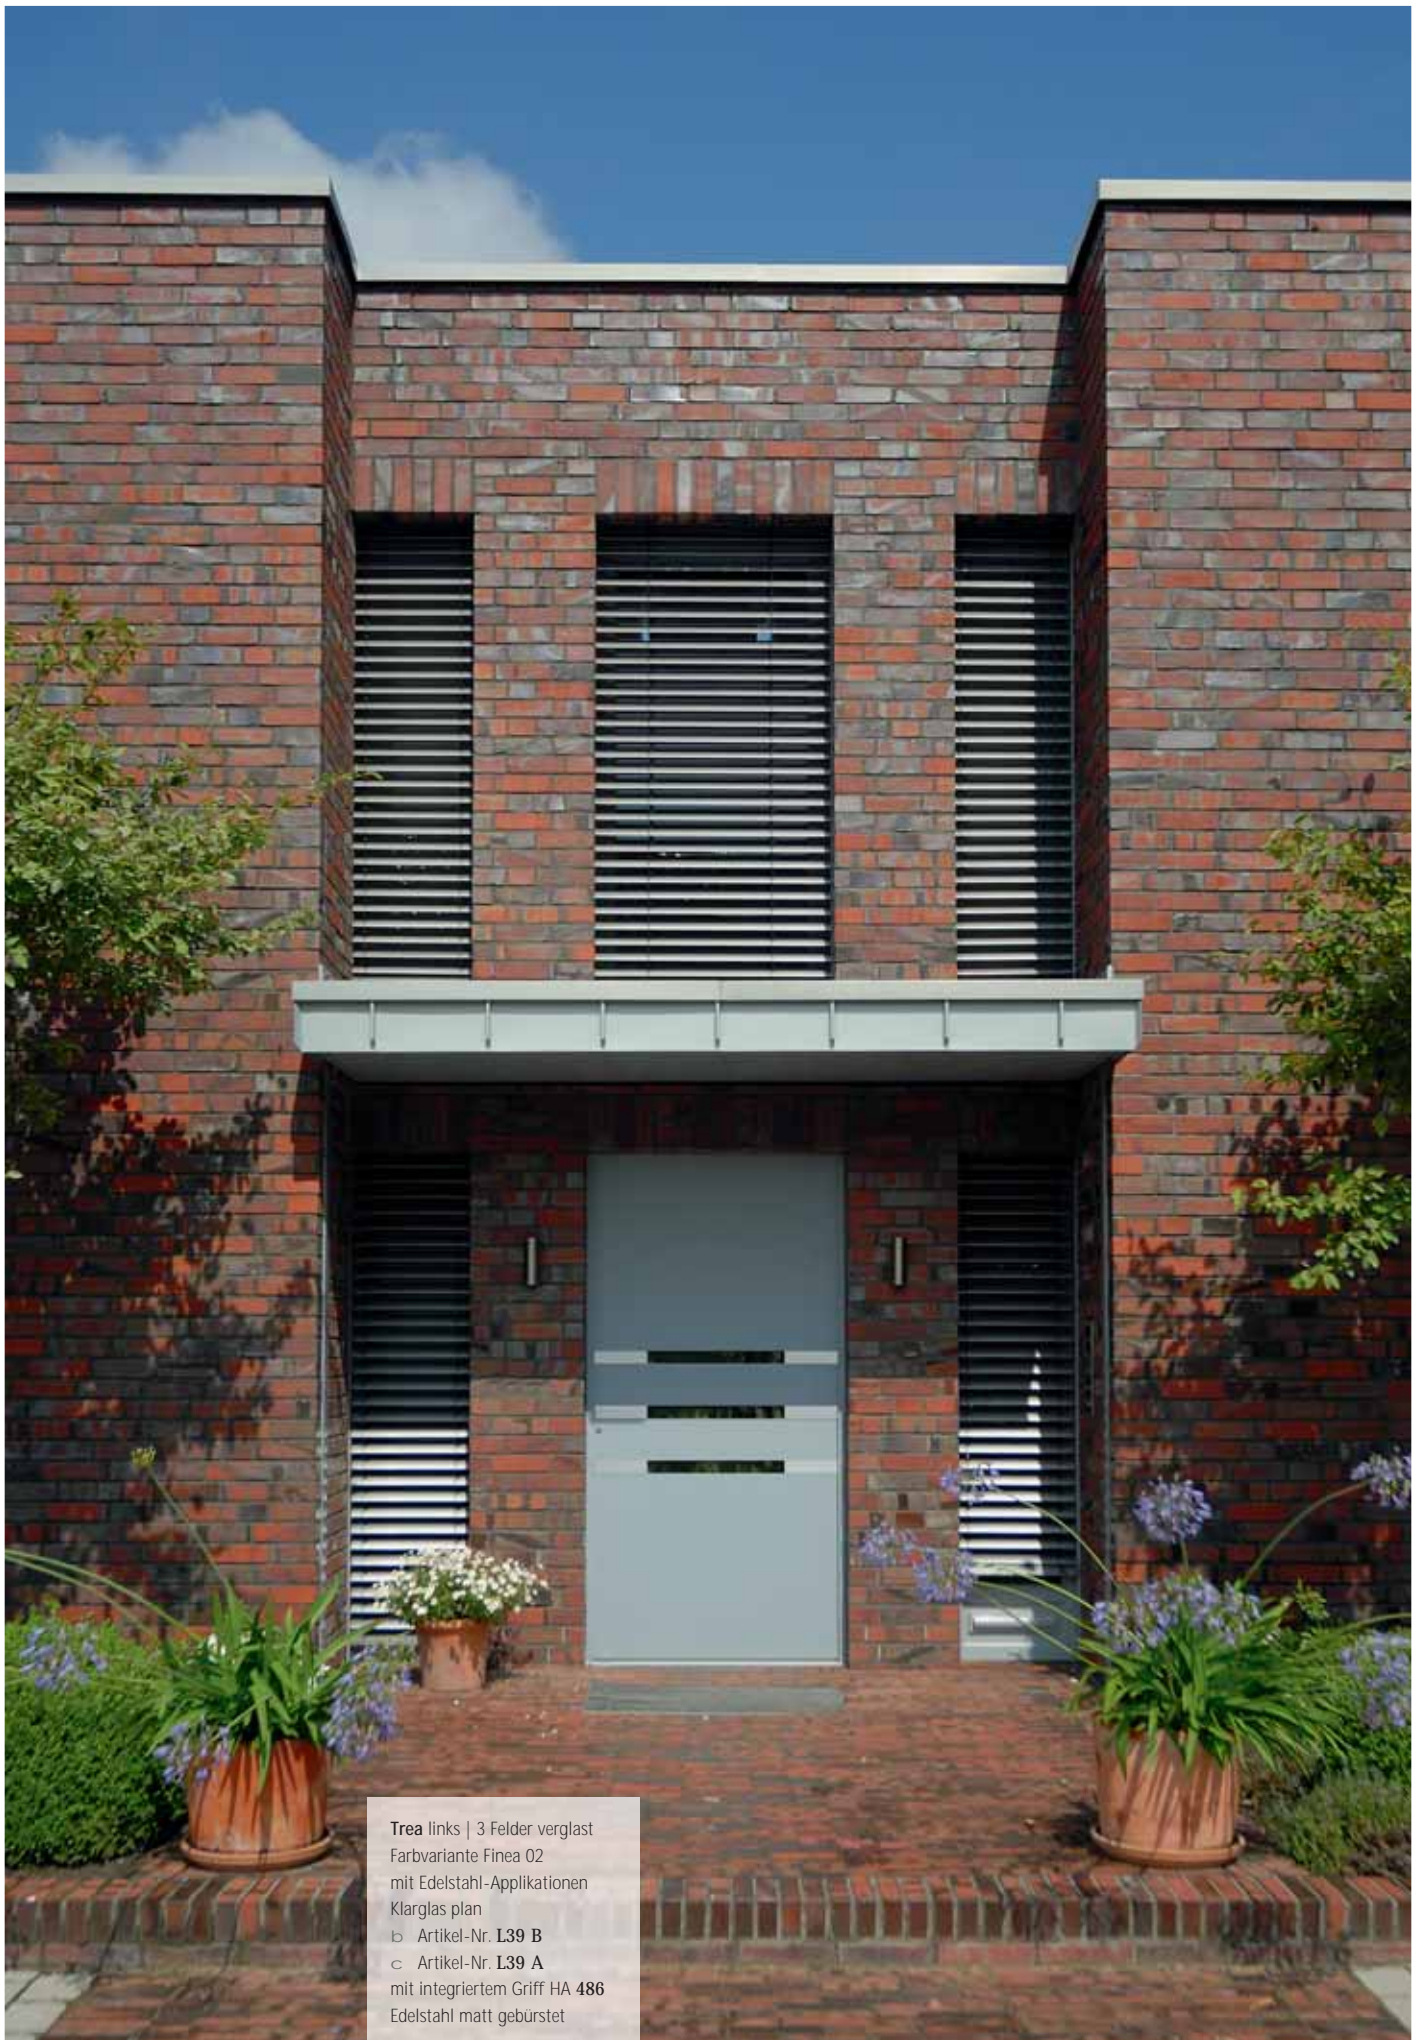

# FELDHAUS

ALUMINIUMSYSTEME

F U N C T I O N F O L L O W S F O R M

DIE FUNKTION FOLGT DER FORM

Metris rechts | verglast  
Farbvariante Finea 09  
mit Edelstahlintarsien  
Klarglas plan  
b Artikel-Nr. **F91 B**  
c Artikel-Nr. **F91 A**  
mit integriertem Griff HA 591  
Edelstahl matt gebürstet

**Trea links** | 3 Felder verglast  
Farbvariante Finea 02  
mit Edelstahl-Applikationen  
Klarglas plan  
b Artikel-Nr. **L39 B**  
c Artikel-Nr. **L39 A**  
mit integriertem Griff HA 486  
Edelstahl matt gebürstet

STRUCTURA

GEOMETRISCHE STRUKTUR ERÖFFNET SPANNENDE PERSPEKTIVEN