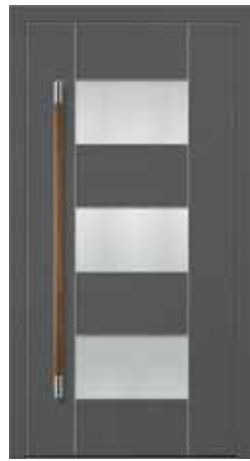

# FELDHAUS

ALUMINIUMSYSTEME

F U N C T I O N F O L L O W S F O R M

DIE FUNKTION FOLGT DER FORM

Metris rechts | verglast  
Farbvariante Finea 09  
mit Edelstahlintarsien  
Klarglas plan  
b Artikel-Nr. **F91 B**  
c Artikel-Nr. **F91 A**  
mit integriertem Griff HA 591  
Edelstahl matt gebürstet

Metris

Symmetris

Caverro

Ligura

INTARSIA

FEINSTE EDELSTAHLINTARSIIEN VERLEIHEN DER FLÄCHE EINE NEUE BEDEUTUNG

Limuni

Minello

**Trea links** | 3 Felder verglast  
Farbvariante Finea 02  
mit Edelstahl-Applikationen  
Klarglas plan  
b Artikel-Nr. **L39 B**  
c Artikel-Nr. **L39 A**  
mit integriertem Griff HA 486  
Edelstahl matt gebürstet