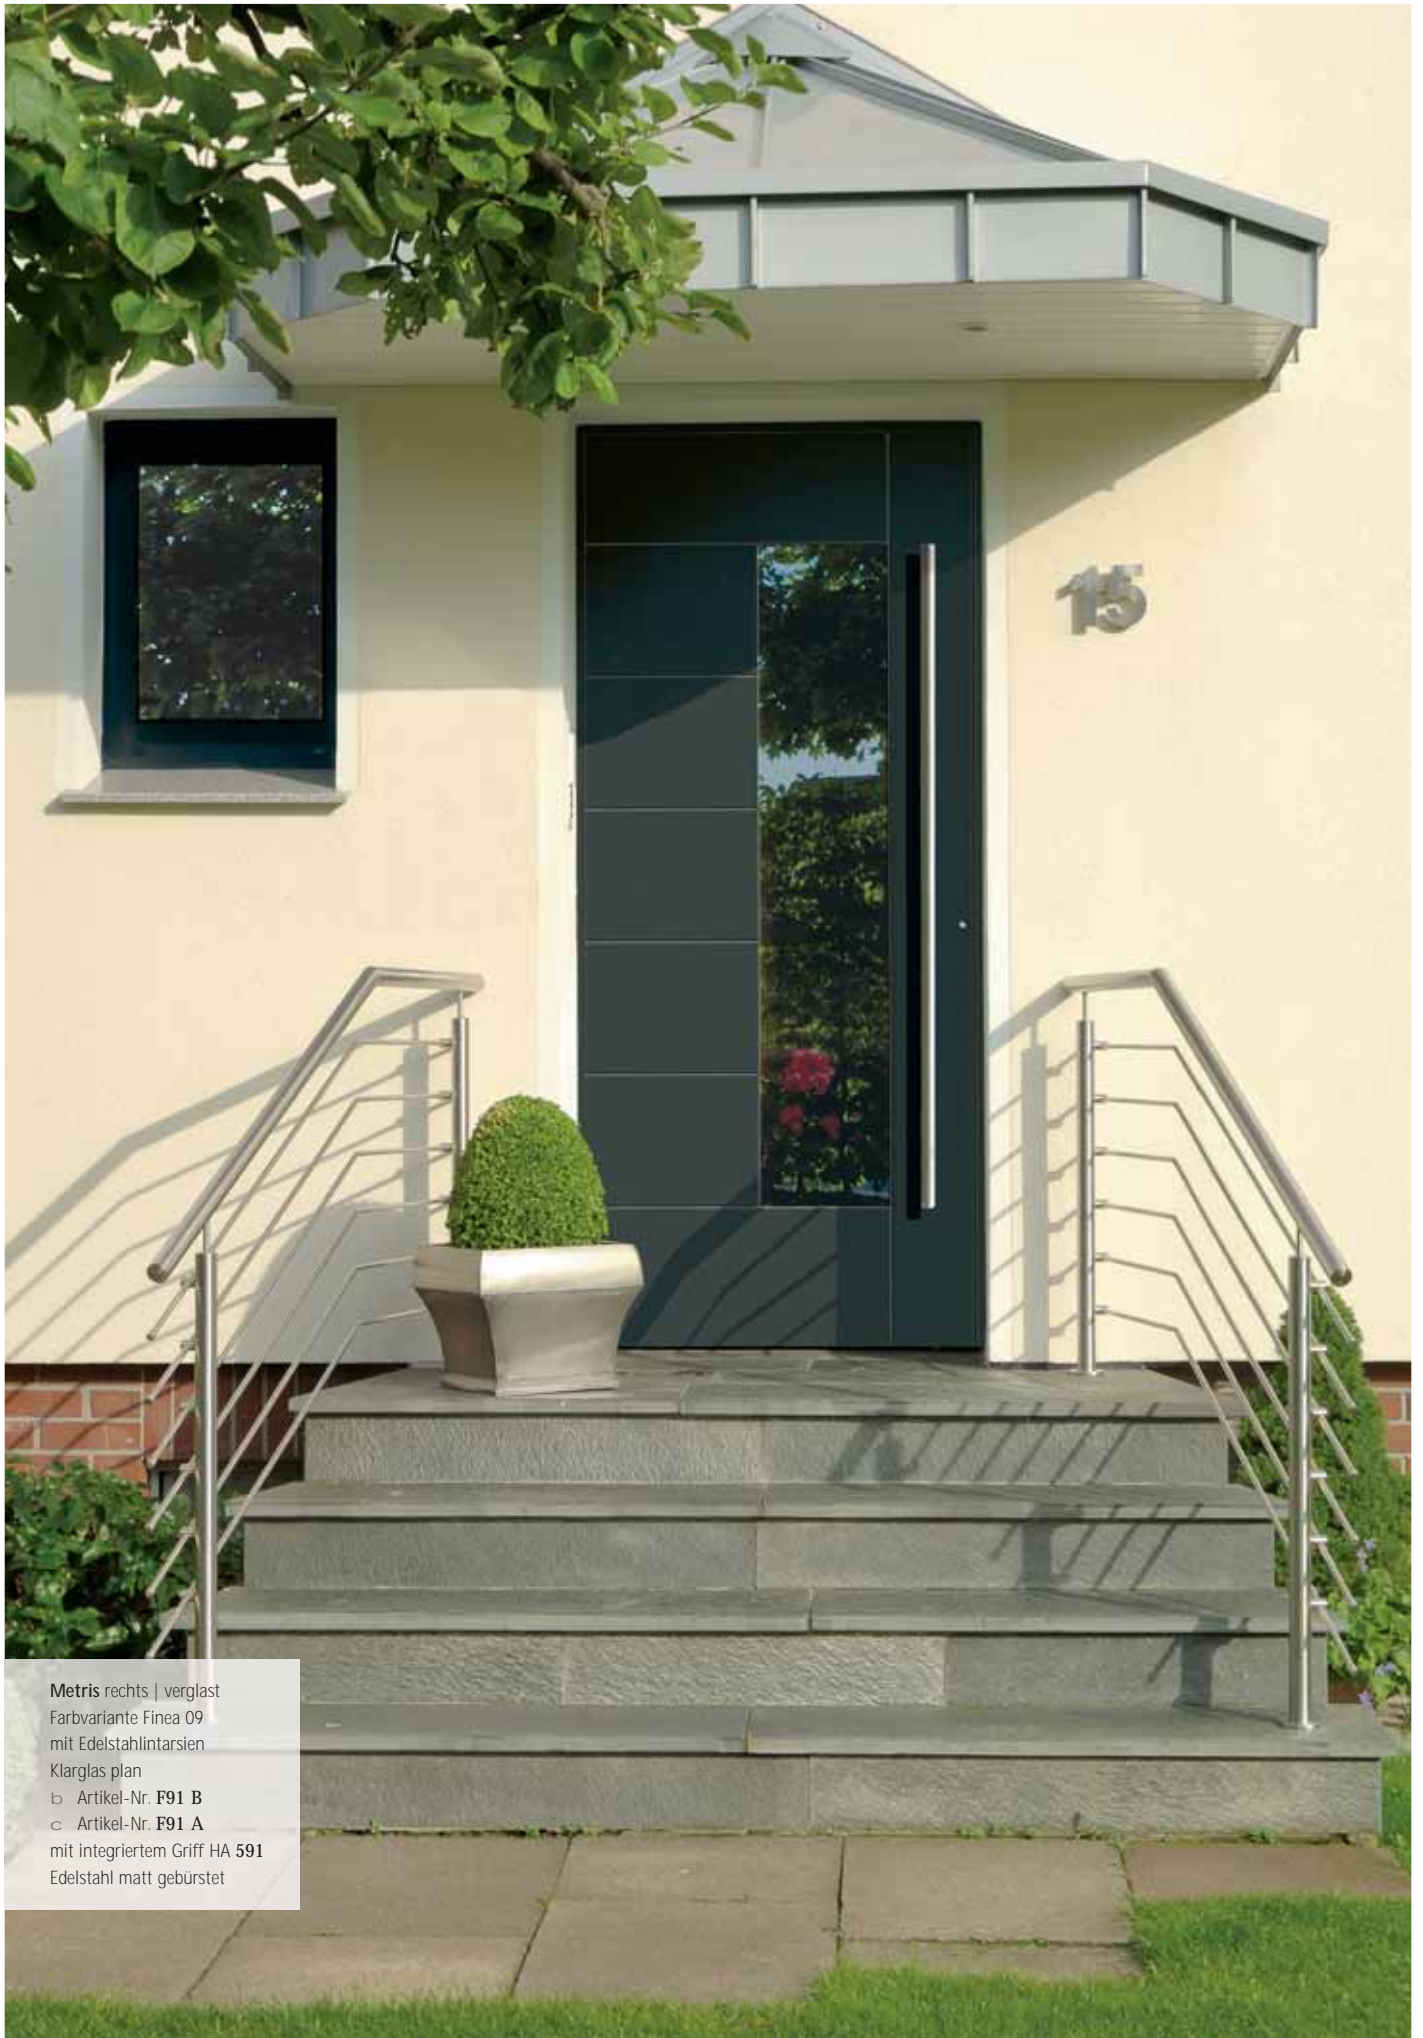

# FELDHAUS

ALUMINIUMSYSTEME

F U N C T I O N F O L L O W S F O R M

DIE FUNKTION FOLGT DER FORM

Metris rechts | verglast  
Farbvariante Finea 09  
mit Edelstahlintarsien  
Klarglas plan  
b Artikel-Nr. **F91 B**  
c Artikel-Nr. **F91 A**  
mit integriertem Griff HA 591  
Edelstahl matt gebürstet

**Trea links** | 3 Felder verglast  
Farbvariante Finea 02  
mit Edelstahl-Applikationen  
Klarglas plan  
b Artikel-Nr. **L39 B**  
c Artikel-Nr. **L39 A**  
mit integriertem Griff HA 486  
Edelstahl matt gebürstet