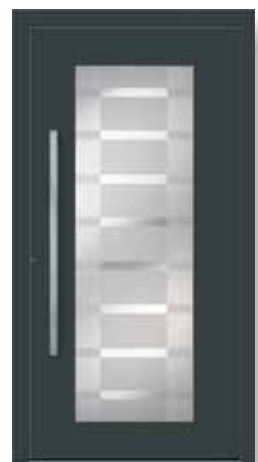

ZURÜCKHALTEND UND DEZENT, DIE NEUE DEFINITION VON ÄSTHETIK

Consis