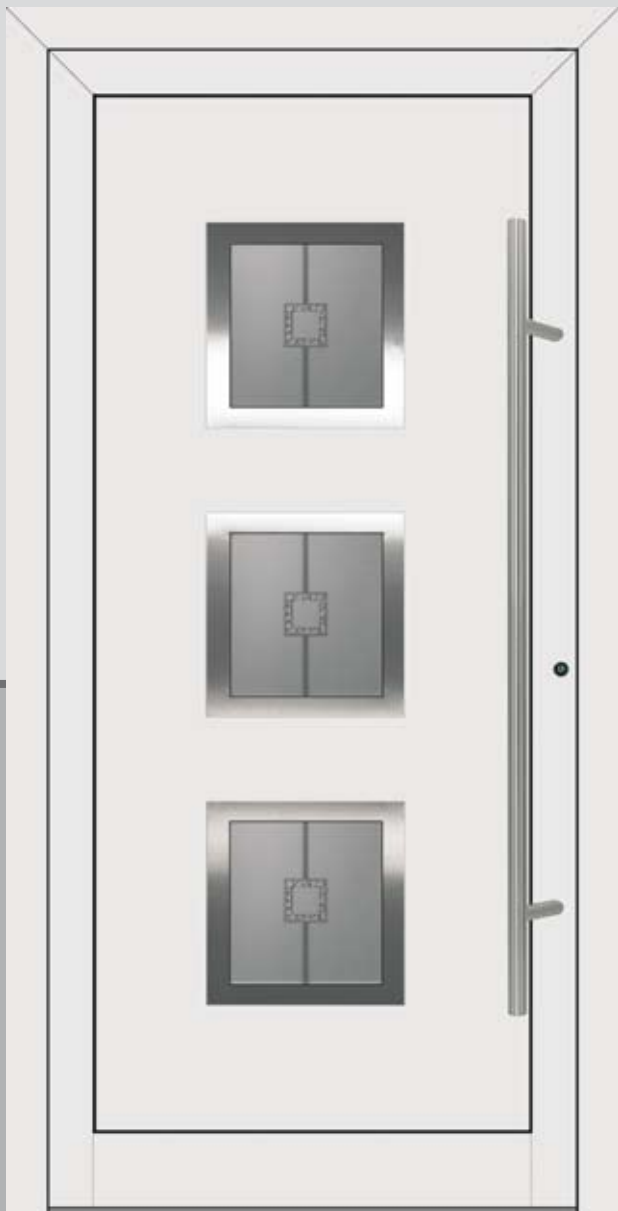

Die Türfüllung ist das Herzstück der Haustür. Sie sorgt für Sicherheit, Wärmedämmung, Haltbarkeit und ein gutes Aussehen des Hauseingangs.

Die 2,5 cm hohen und 5 cm breiten Aluminium-Ornamentrahmen verleihen der Haustür ein starkes, 3-dimensionales Aussehen und sind in vielen Variationen von klassisch bis modern lieferbar.

ISO-Verglasung plan
ausen: Float
innen: Float mattiert mit
klaren Motiven

FASDP 414

ISO-Verglasung plan
ausen: Float
innen: Mastercarree weiß

Schlichtweg überzeugend - Qualität kombiniert mit edlem Design

FASDP 417

ISO-Verglasung plan
ausen: Float
innen: Float mattiert mit
klaren Streifen

FASDP 416

ISO-Verglasung plan
ausen: Float
innen: Float mattiert mit klaren Motiven

Wertbeständige Haustüren mit gelungenen Kompositionen in Glas und Edelstahloptik. Rahmen und Applikationen sind aufgesetzt oder auf Wunsch flächenbündig eingelassen und reflektieren das Licht auf dezente Weise.