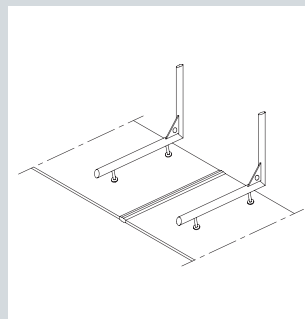

- Es wird über der Haustür nur eine geringe Wandhöhe von 200 mm bzw. 250 mm benötigt.
- Baubar bis Breite 3.000 mm, Tiefe 1.075 mm bzw. 1.050 mm

Palermo

Livorno

### CANZO

Canzo „H“

Segment-Bauweise

Verstellbarer Wandanschluss

Canzo „S“

Das Glasvordach Canzo in den Versionen „H“ und „S“ besteht aus einer 16 mm dicken VSG-/TVG-Scheibe, die durch zwei Edelstahl-Konsolen gehalten wird.