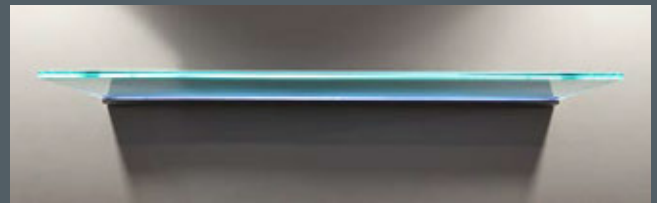

### Beleuchtung

Varella

Como

Mit dem Ausstattungspaket Lumino erhalten Sie eine stimmungsvolle Ambientebeleuchtung für Ihren Hauseingang. Dieses Paket bieten wir Ihnen für die Vordächer Varella, Como, Piano, Volta, Primavera und San Remo.