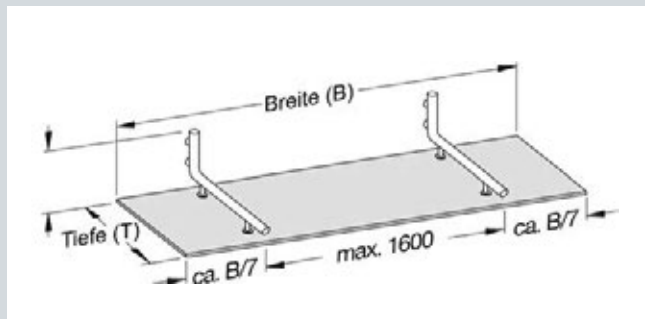

CANZO

Canzo „H“