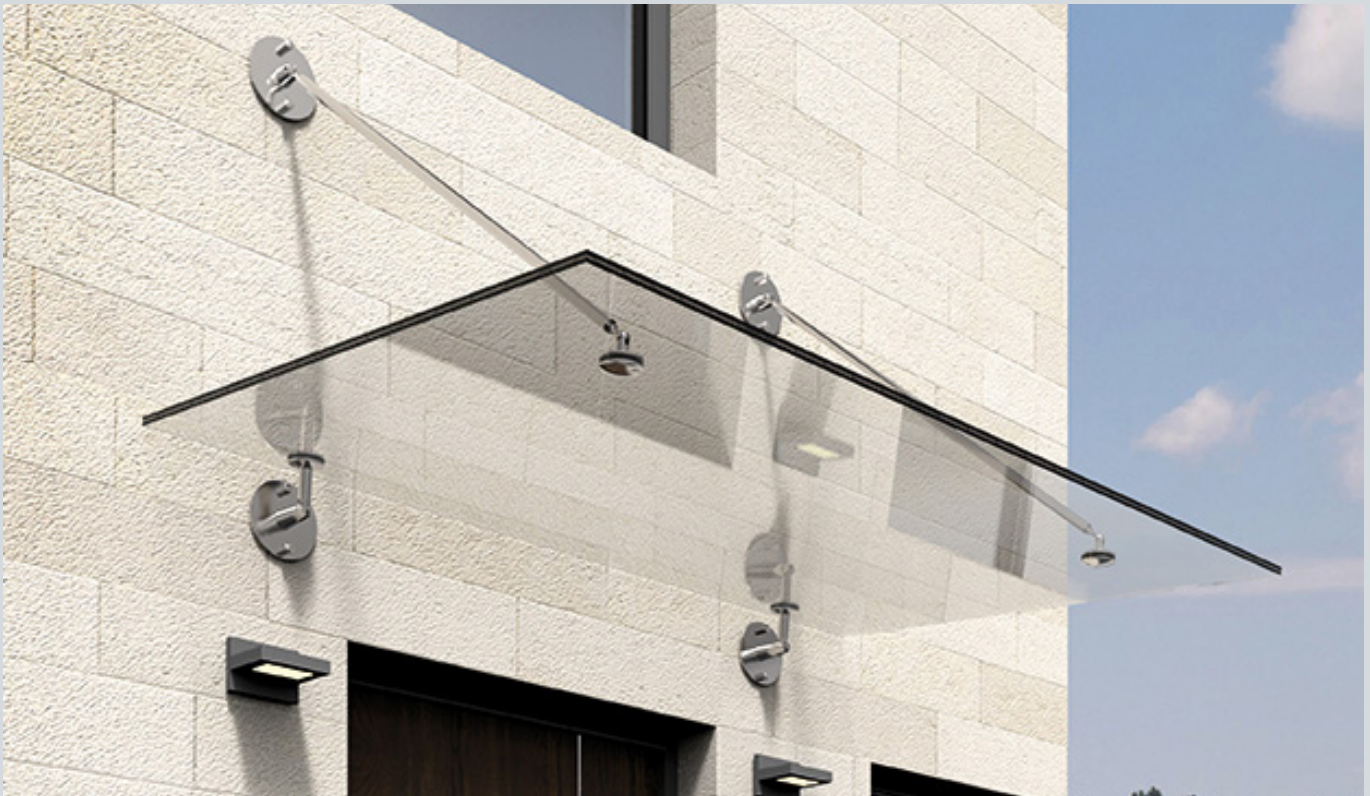

MODENA

Das Glasvordach Modena besteht aus einer 16 bis 20 mm dicken VSG/TVG-Scheibe, die durch Abhängungen und Wandhalter aus Edelstahl gehalten wird.

- Baubar bis Breite 3.300 mm (bei entspr. Tiefe)
- Weitere Größen auf Anfrage