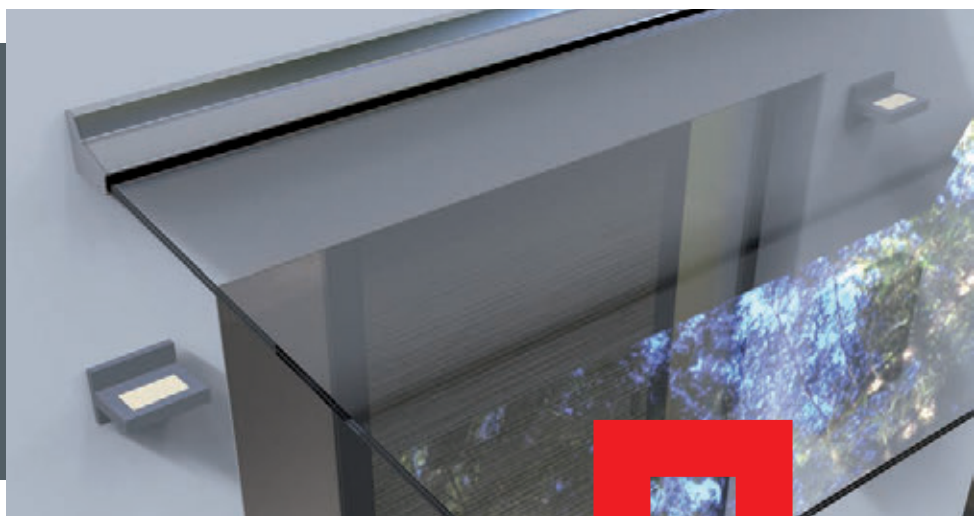

Fenster, Türen, Vordächer

Die Marke Albohn vereint unter „Glücklich wohnen.“ Fenster, Türen und Vordächer. Das Sortiment wird dabei in die drei Designlinien Living, Eleganza und Avantgarde unterteilt, die sich an der Optik des Produktes orientieren. Living steht für schlichtes und geradliniges Design, Eleganza für verspielte Optiken und Avantgarde steht für moderne, futuristische Linien.

Sommer- und Wintergärten

Tebau schafft Wohnraum auf der Sonnenseite des Lebens. Hochwertig, transparent, inspirierend. Tebau steht für höchste Qualität »Made in Germany«, erstklassiges Design und transparentes Bauen. Mit den bis ins Detail hochwertigen Sommergärten von Tebau schaffen Sie sich Wohnraum auf der Sonnenseite des Lebens.

UNSERE
ALBOHN-KATALOGE

UNSERE
TEBAU-KATALOGE

Unser Fachpartner berät Sie gerne

© albohn Fenster-Systeme GmbH
09/22 L. Mat.-Nr.: 9830000

albohn

Glücklich wohnen.

Albohn eine Marke der

al bohn Fenster-Systeme GmbH

In der Au 14-16 | 74889 Sinsheim

Telefon +49 7261 687 01

info@albohn.de | www.albohn.de

f @ ▶ in ✕

WEITERE PRODUKTE FINDEN SIE AUF ALBOHN.DE