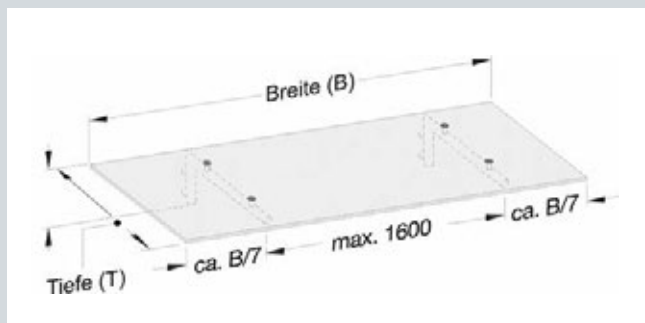

### CANZO

Canzo „H“

Segment-Bauweise

Verstellbarer Wandanschluss

Canzo „S“

Das Glasvordach Canzo in den Versionen „H“ und „S“ besteht aus einer 16 mm dicken VSG-/TVG-Scheibe, die durch zwei Edelstahl-Konsolen gehalten wird.

- Baubar bis Breite 2.000 mm, Tiefen 1.000/1.200/1.400 mm
- Canzo „S“: Bei dieser Version befindet sich die VSG-Scheibe über den Edelstahl-Konsolen.  
Canzo „H“: Bei dieser Version befindet sich die VSG-Scheibe unter den Edelstahl-Konsolen.